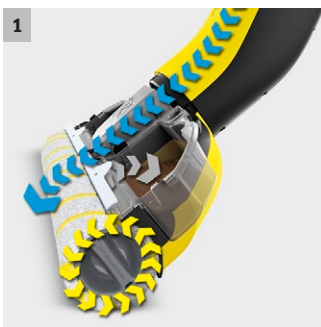

## FC 3 Cordless

FC 3 senza fili pulisce i pavimenti utilizzando la fornitura costante di acqua pulita grazie all'innovativa funzione autopulente. Il suo design raggiunge facilmente le aree sotto i mobili.

**1 Inumidimento permanente dei rulli dal serbatoio dell'acqua pulita e innovativa funzione autopulente**

- Continua pulizia con acqua pulita
- Lo sporco non viene semplicemente spostato, ma viene raccolto e depositato nel serbatoio dell'acqua sporca

**2 Design del prodotto sottile e testata a pavimento con snodo**

- Pulizia senza sforzo sotto i mobili e intorno agli oggetti.
- Lava fino ai bordi contro i muri - ottimi risultati vicino agli zoccolini e negli angoli.

### FC 3 Cordless

- Funzione autopulente
- Design del prodotto sottile e testata a pavimento con snodo
- A batteria